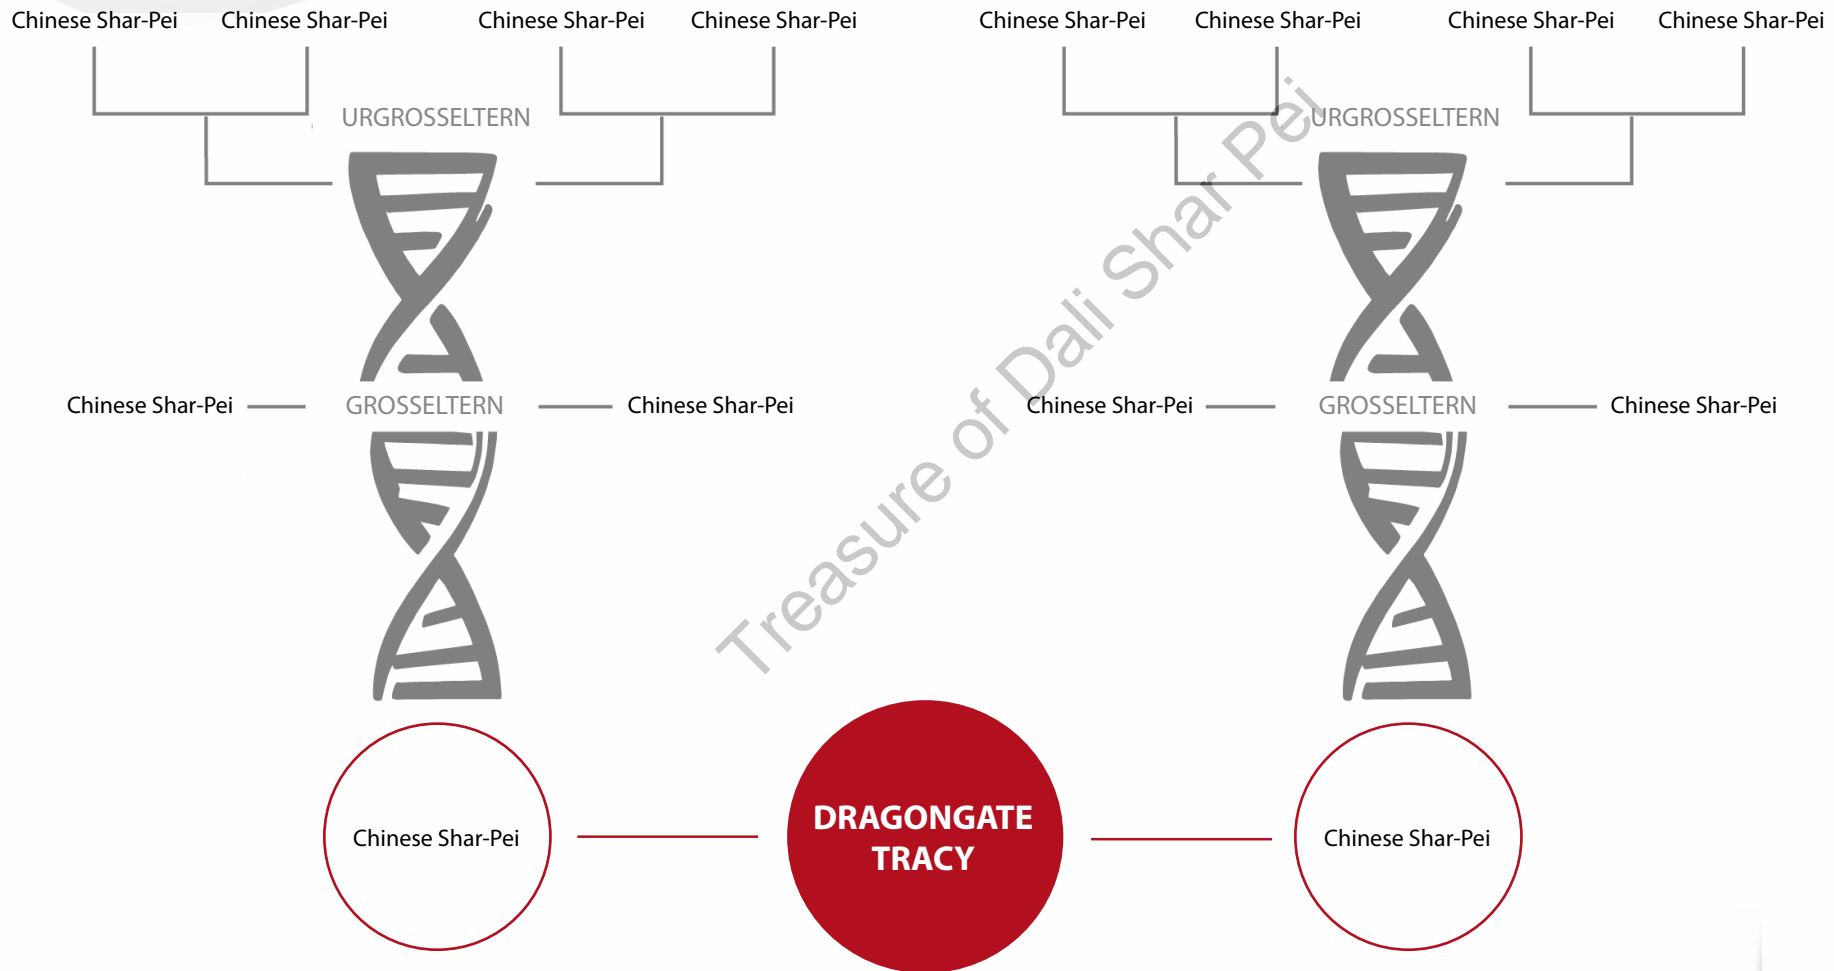

ABSTAMMUNGSZERTIFIKAT

*Gemischter Vorfahre unbekannter Rassenzusammensetzung: Sollte die Analyse geringe (<5%) DNA-Spuren von Rassen gefunden haben, die mitgemischt haben könnten, werden diese im Zertifikat in der Kategorie „Nicht-Signifikant“ aufgelistet.

ABSTAMMUNGSZERTIFIKAT

Name: DRAGONGATE TRACY Besitzer: Joana Brenndörfer

Geburtsdatum: 24.12.2012

Zertifikat-Nr.: CG00038

DNA-Testergebnis

Kategorie 1: CHINESE SHAR-PEI

Kategorie 2: _____

Kategorie 3: _____

Nicht-Signifikant: _____

Treasure of Dali Shar Pei

C Reiske

Corinna Reiske, Inhaberin
Pullach im Isartal, 10. März 2014