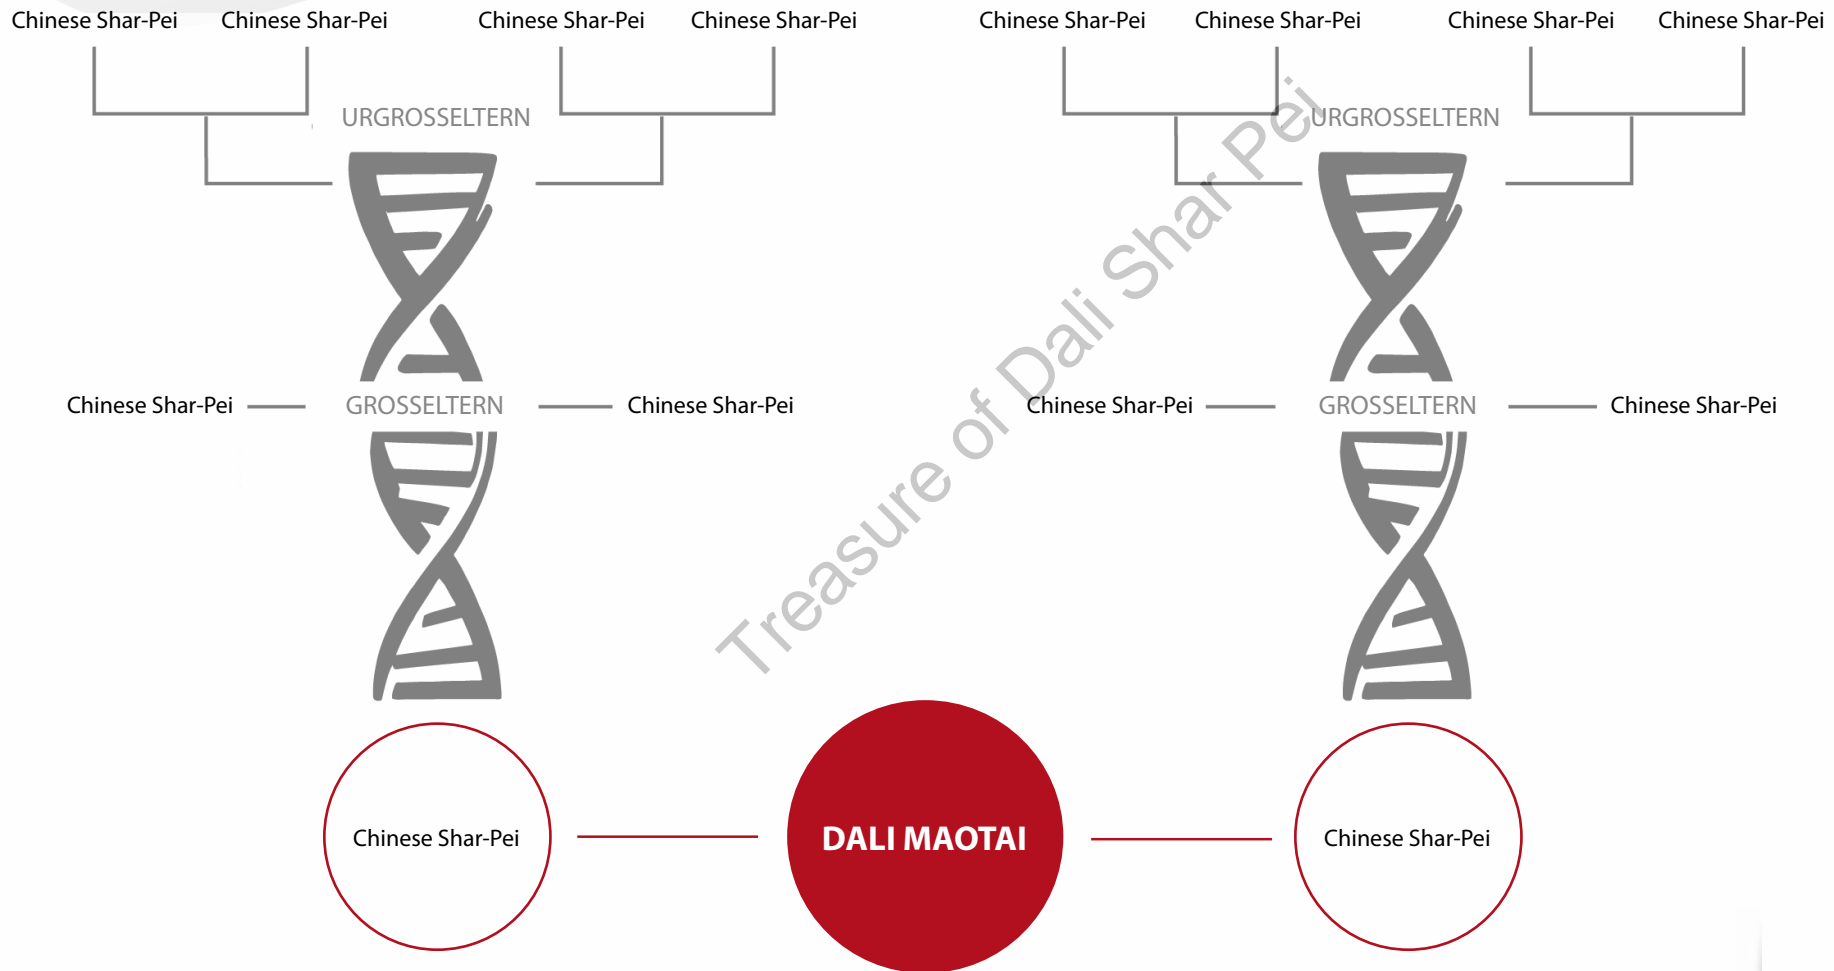

ABSTAMMUNGSZERTIFIKAT

*Gemischter Vorfahre unbekannter Rassenzusammensetzung: Sollte die Analyse geringe (<5%) DNA-Spuren von Rassen gefunden haben, die mitgemischt haben könnten, werden diese im Zertifikat in der Kategorie „Nicht-Signifikant“ aufgelistet.

ABSTAMMUNGSZERTIFIKAT

Name: DALI MAOTAI Besitzer: Joana Brenndörfer

Geburtsdatum: 23.06.2010

Zertifikat-Nr.: CG00037

DNA-Testergebnis

Kategorie 1: CHINESE SHAR PEI

Kategorie 2: -

Kategorie 3: -

Nicht-Signifikant:

Treasure of Dali Shar Pei

C Reiske

Corinna Reiske, Inhaberin
Pullach im Isartal, 02.03.2014